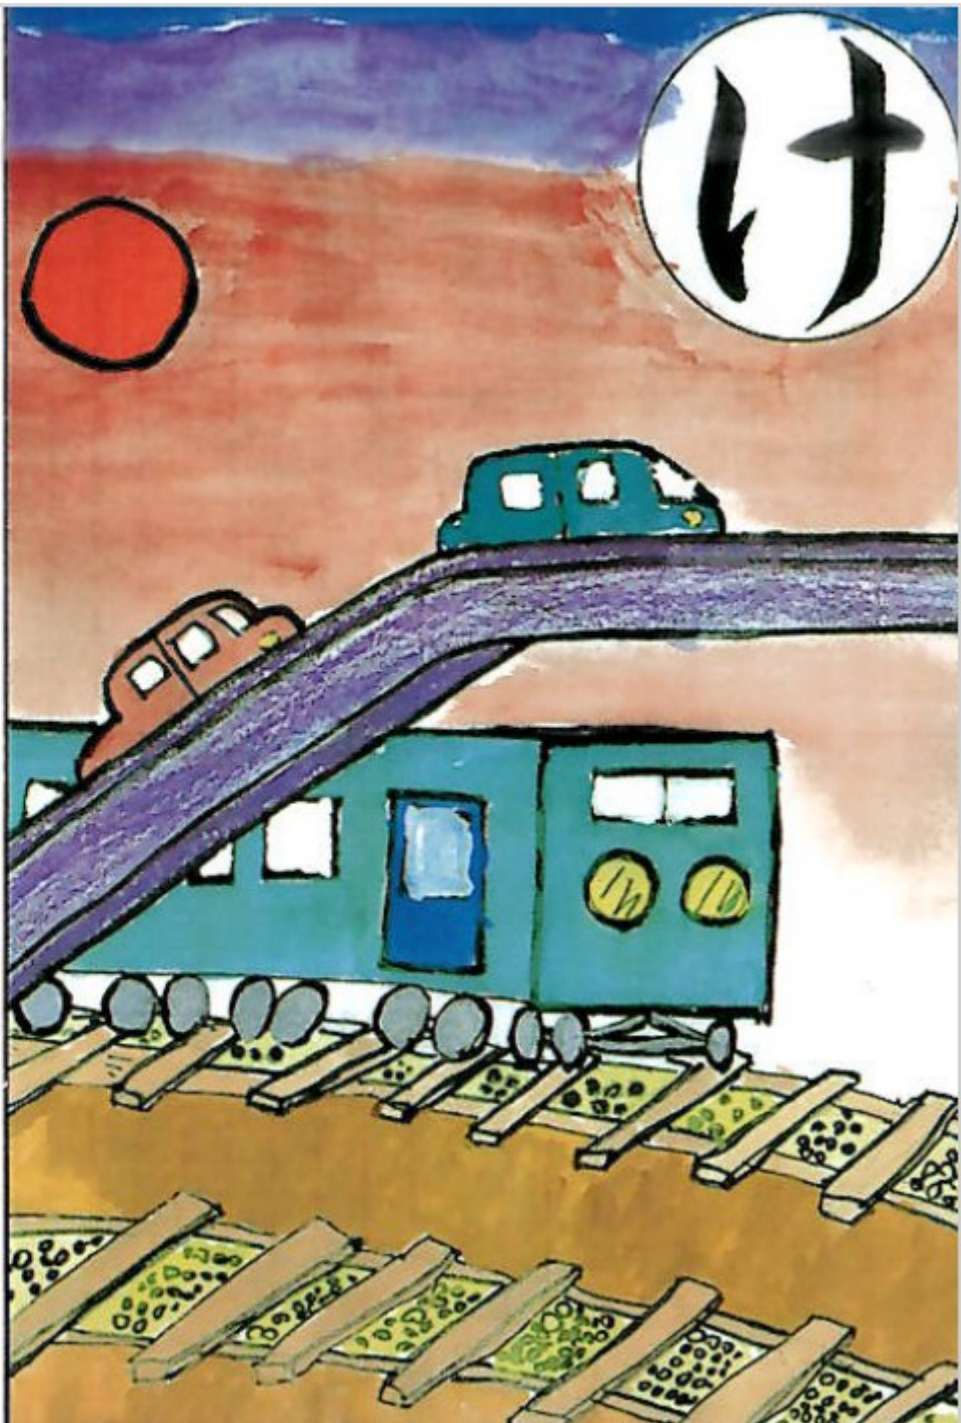

け

け

い 浜東北線

ふ ところろに抱く

南浦和陸橋